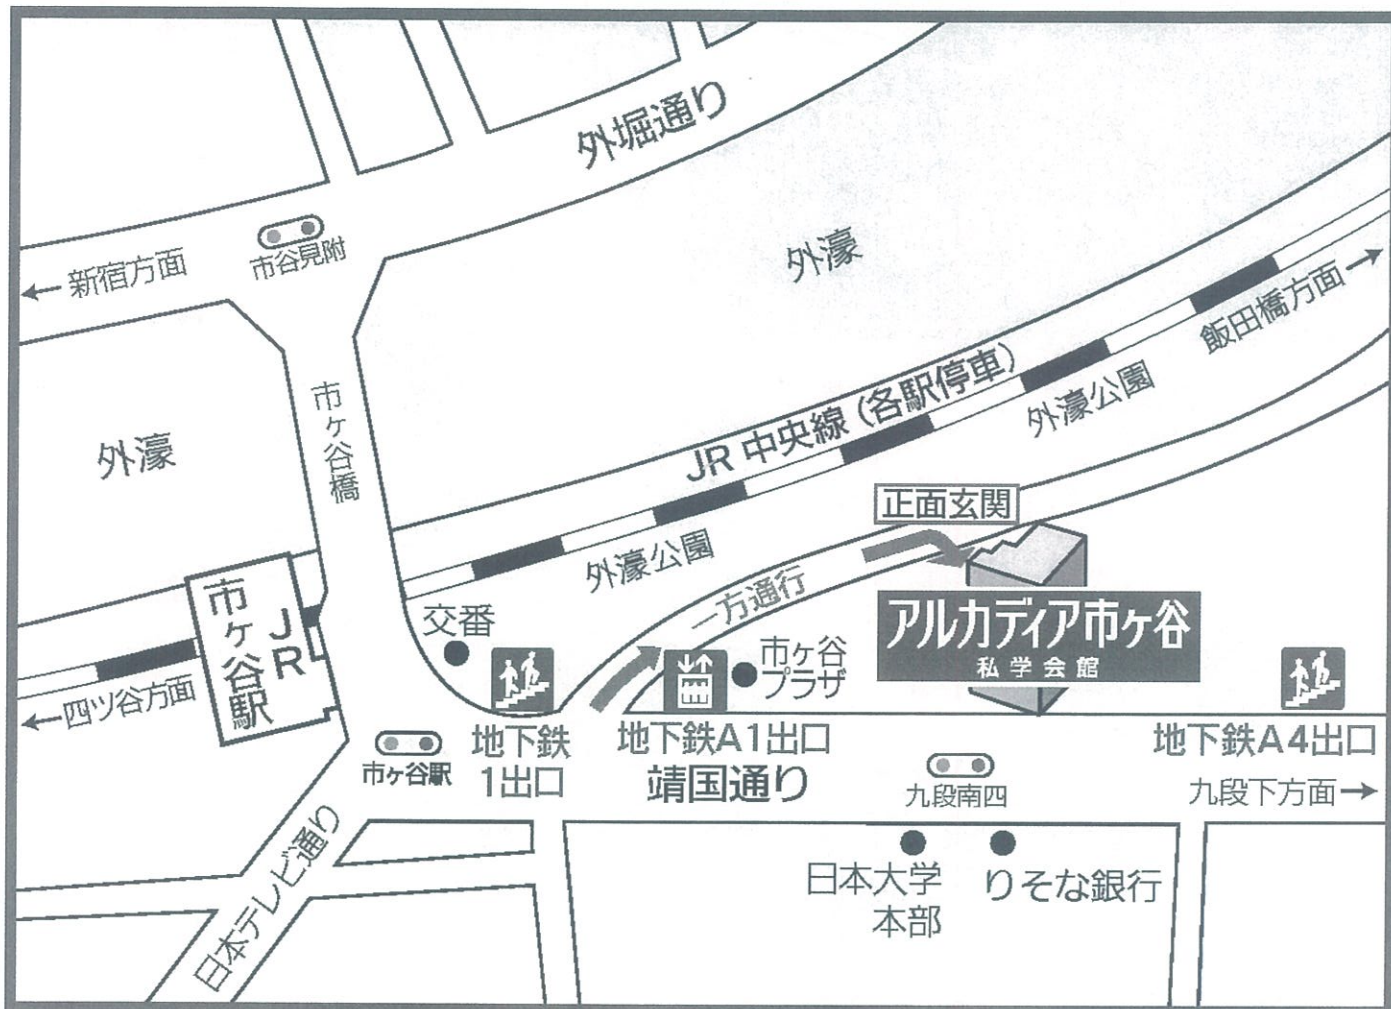

アルカディア市ヶ谷 私学会館 地図・交通のご案内

〒102-0073 東京都千代田区九段北4-2-25

☎03-3261-9921

電車でのアクセス方法

- ●地下鉄 有楽町線・南北線 市ヶ谷駅(1またはA1)出口から徒歩2分
- ●地下鉄 新宿線 市ヶ谷駅(A1またはA4)出口から徒歩2分
- ●JR中央線(各駅停車) 市ヶ谷駅から徒歩2分

お車でのアクセス方法

首都高速5号線飯田橋ランプまたは西神田ランプを降り
目白通りから九段下交差点を右折
靖国通りを市ヶ谷方向に1.2km直進した右側がアルカディア市ヶ谷です。

駐車場についてのご案内

駐車台数が限られていますので、なるべくJRまたは地下鉄をご利用ください。
(マイクロバス・大型バスは駐車場へ入庫できません)
なお、当館前の道路は駐車禁止区域となっておりますのでご注意ください。